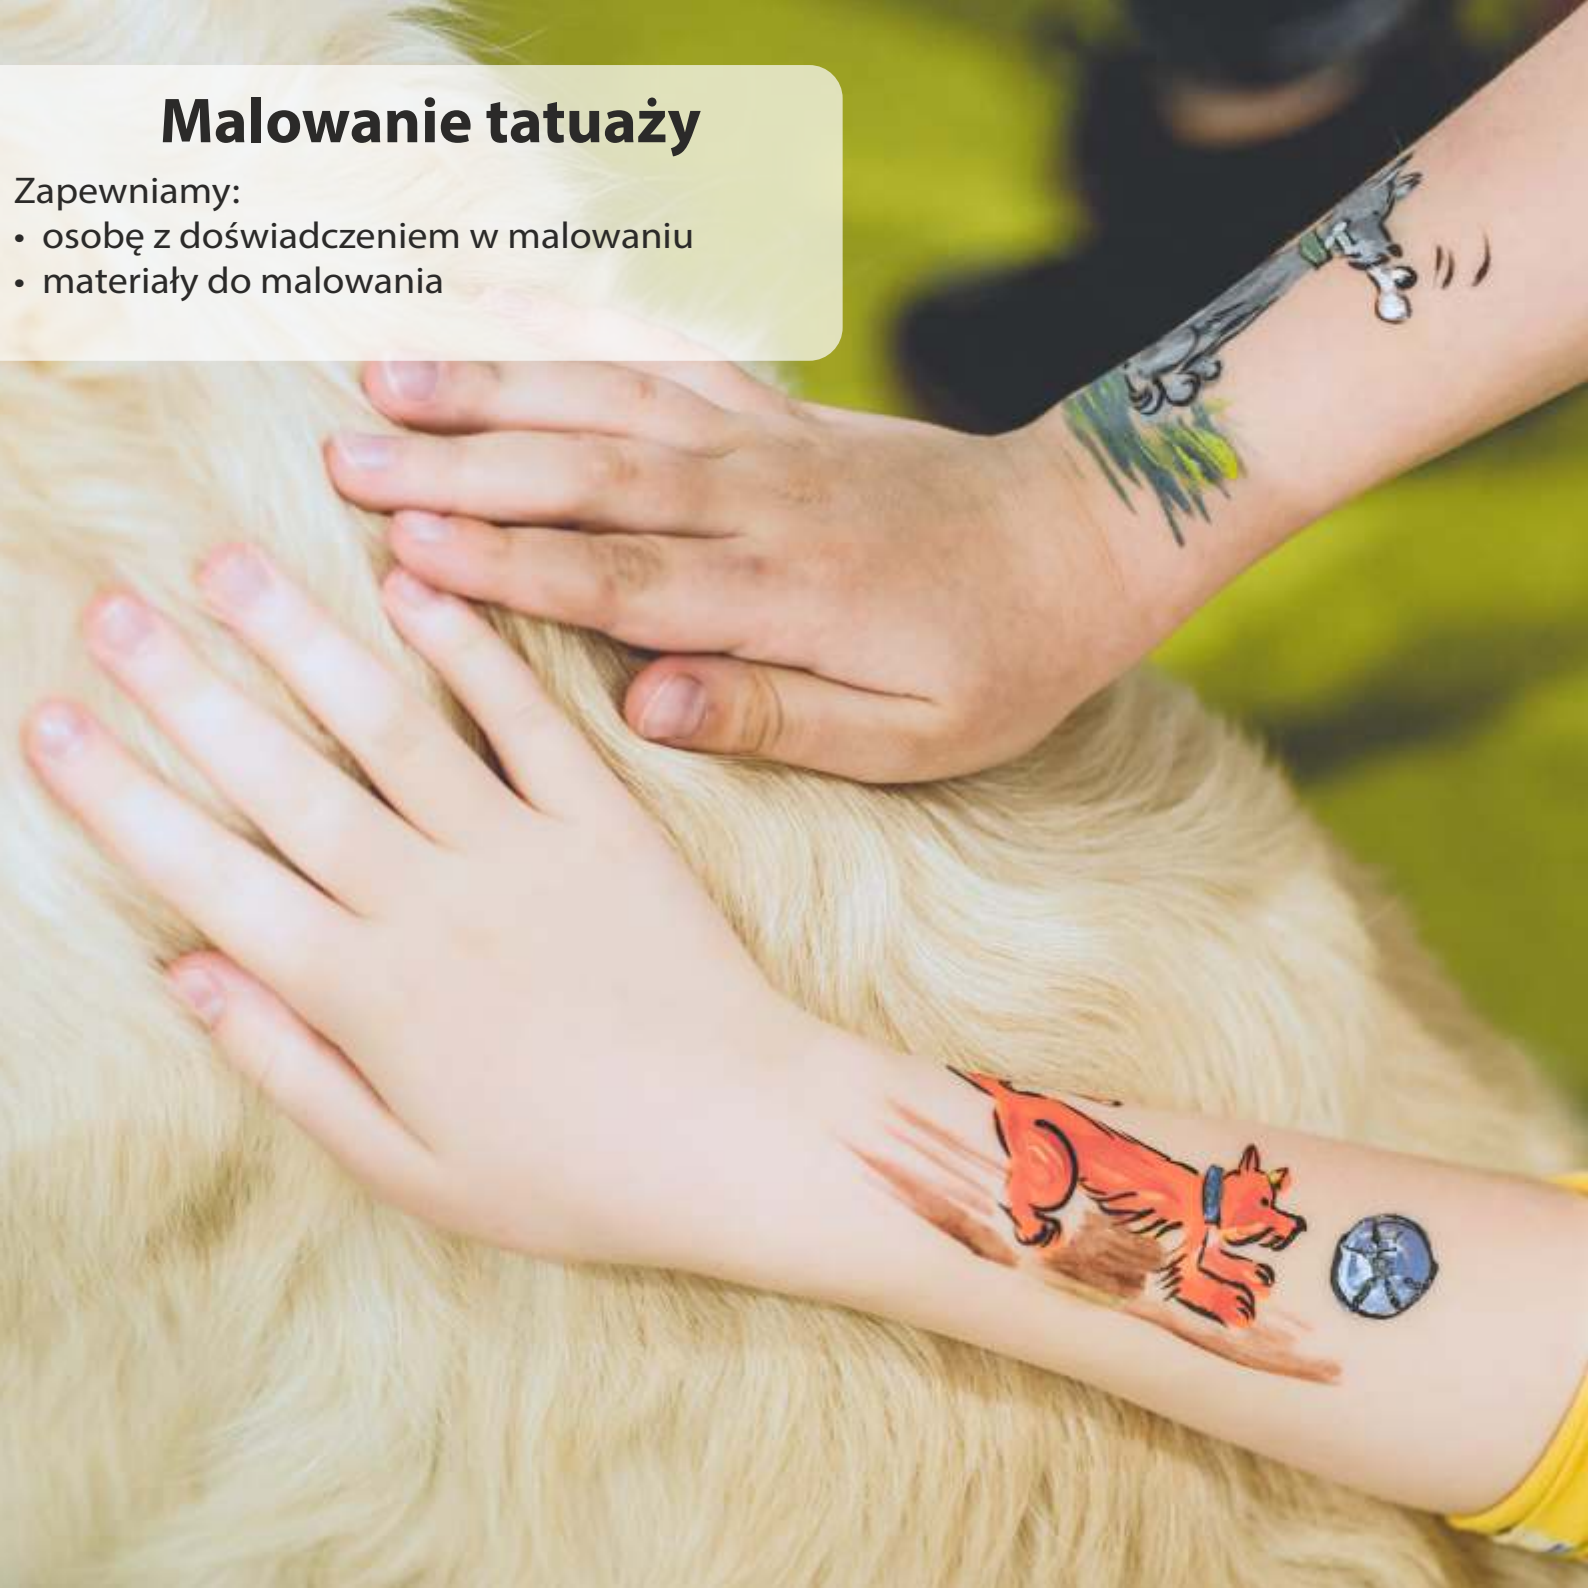

Malowanie tatuży

Zapewniamy:

- osobę z doświadczeniem w malowaniu
- materiały do malowania